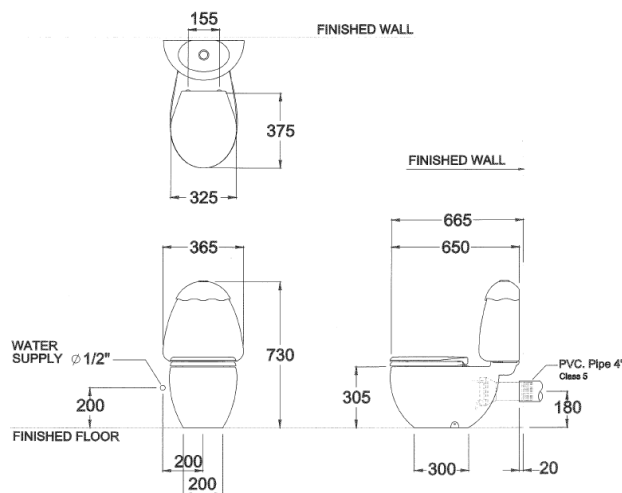

ก๊วกโก่ Googai

C15017 ก๊วกโก่ สุขภัณฑ์สองชั้น (ท้อออกผนัง)
C15017 Googai two piece toilet (P-Trap)

จดขาย

- สุขภัณฑ์สำหรับเด็กวัย 3-12 ปี
- ฝาปิดหมอน้ำทรงเปลือกไข่ 3 สีสดใส : สีเขียวกวี , สีเขียวมะนาว และ สีชมพู
- กัดเพียงครั้งเดียว ชำระล้างได้อย่างหมดจด ด้วยน้ำเพียง 3.75 ลิตร (ประหยัดน้ำมากขึ้นถึง 38% เมื่อเทียบกับรุ่น 6 ลิตร)
- สุขภัณฑ์ Hygiene ลดคราบ ทำความสะอาดง่าย

ลักษณะสินค้า

- มาตรฐาน : มอก. 792-2554
- โถสุขภัณฑ์ : สองชั้น
- ขนาด : 365 x 650 x 730 มม.
- รูปทรงโถ : ราวน โบลด์
- ท่อน้ำทิ้ง : ออกผนัง สูง 180 มม.
- ระบบการชำระล้าง : วอช ดาวน์
- ใช้น้ำ : 3.75 ลิตร

Selling Point

Product descriptions

- Standard : TIS 792 - 2554
- Water Closet : Two Piece Toilet
- Size : 365 x 650 x 730 mm.
- Bowl Shape : Round Bowl
- Outlet : P-Trap , 180 mm. high
- Flush System : Wash Down
- Water Consumption : 3.75 liter

Dimension ware	Dimension pack.	Unit
365 x 650 x 730	425 X 905 X 535	mm.
Net whight	Gross whight	Unit
31.50	41.00	kg.

สอบถามรายละเอียดเพิ่มเติมได้ที่
บริษัทสยามซานิทารีแวร์อินดัสทรี จำกัด
36/11 ถ.วิภาวดีรังสิต แขวงสนามบิน เขตดอนเมือง กรุงเทพฯ 10210
โทร. 0-2973-5040-54 โทรสาร. 0-2973-3470-4
COTTO Call Center โทร. 0-2521-7777
รายละเอียดที่ระบุไว้ในเอกสารนี้ บริษัทอาจเปลี่ยนแปลงได้ตามความเหมาะสม
โดยไม่แจ้งล่วงหน้า